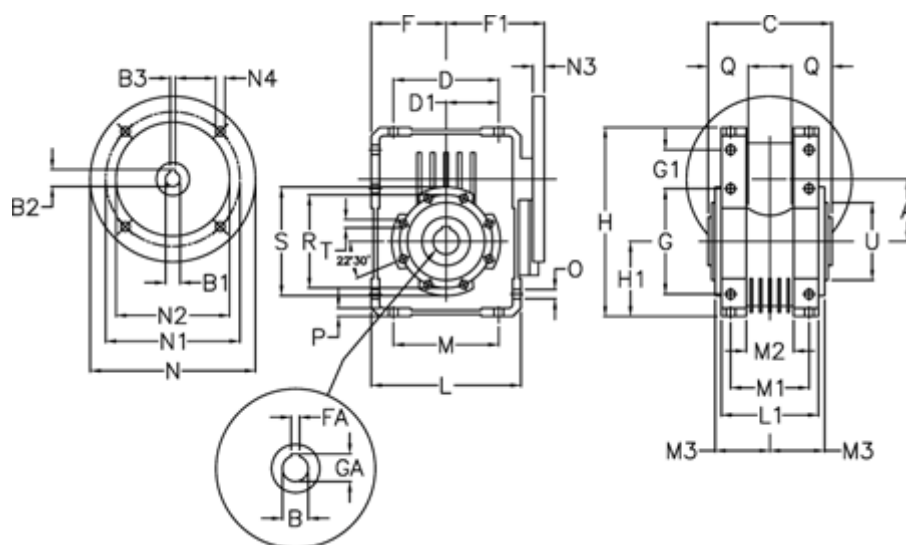

Varenummer: 392207501574136  
 Beskrivelse: Snekkegear med skridnav  
 W75 L2-U-15-P100B14

## Mål

A = 75	F = 87	L = 174	N2 = 110	T = M8x14
B = 30	F1 = 120	L1 = 104	N3 = 10	U = 90
B1 E7 = 28	FA = 8	M = 126	N4 = 8.5	
B2 = 31.3	G = 126	M1 = 82	O = 10.5	
B3 H9 = 8	G1 = 46.5	M2 = 44	P = 9	
C = 127	GA = 33.3	M3 = 58.5	Q = 40	
D = 109.5	H = 220.5	N = 160	R = 110	
D1 = 46.5	H1 = 87	N1 = 130	S = 125	